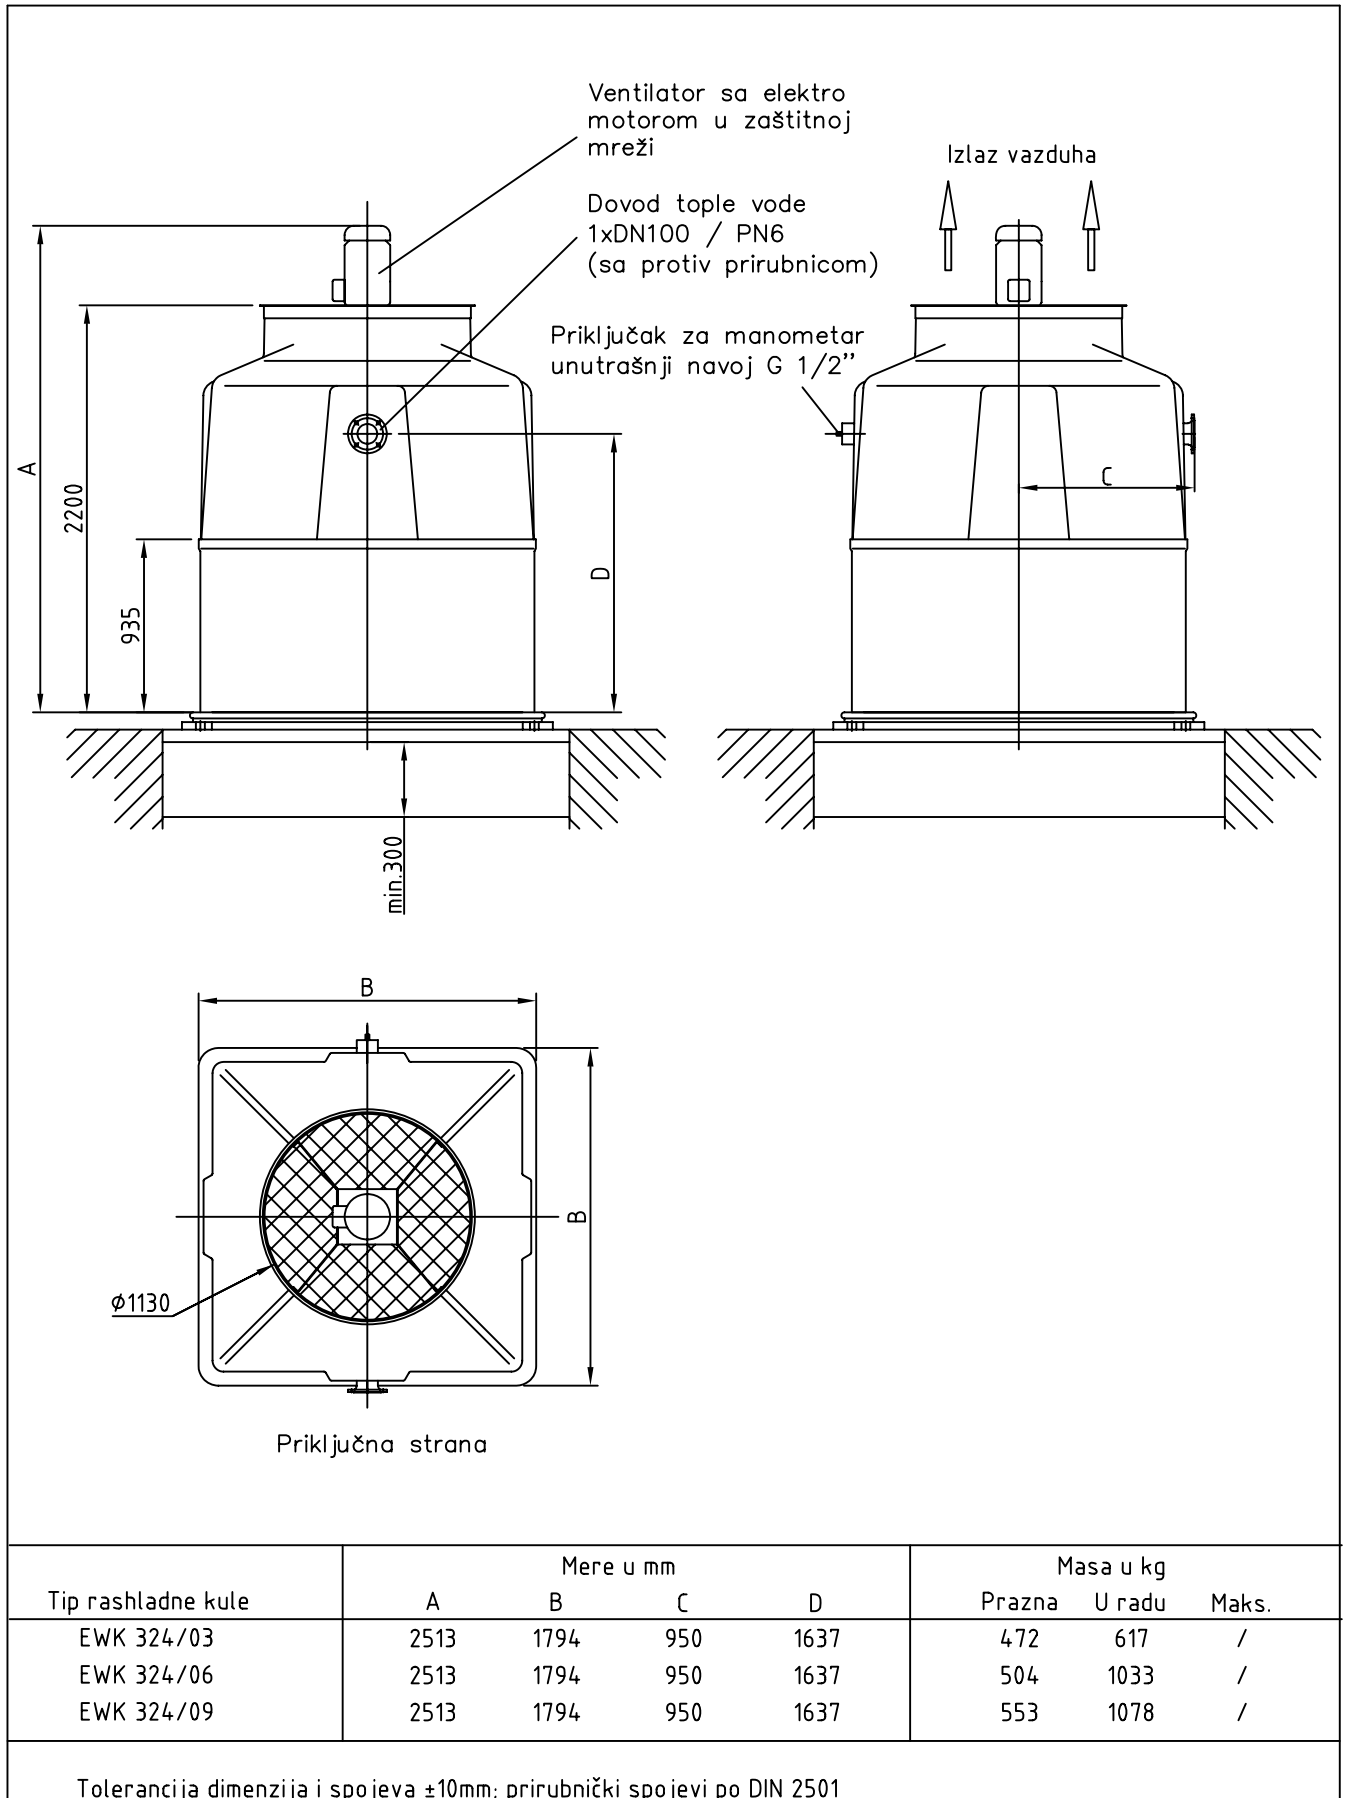

OPREMA ZA RASHLADILNE SISTEME

Merna skica RASHLADNE KULE EWK 324

Varijanta bez kade za vodu

02-1060-002-0209-SR Zadržavamo pravo na tehničke izmene!

OPREMA ZA RASHLADNE SISTEME

Skica temelja RASHLADNE KULE EWK 324

Varijanta bez kade za vodu

Napomene:

- Izgled temelja i čelične konstrukcije
- Tolerancije temelja su po DIN 18205