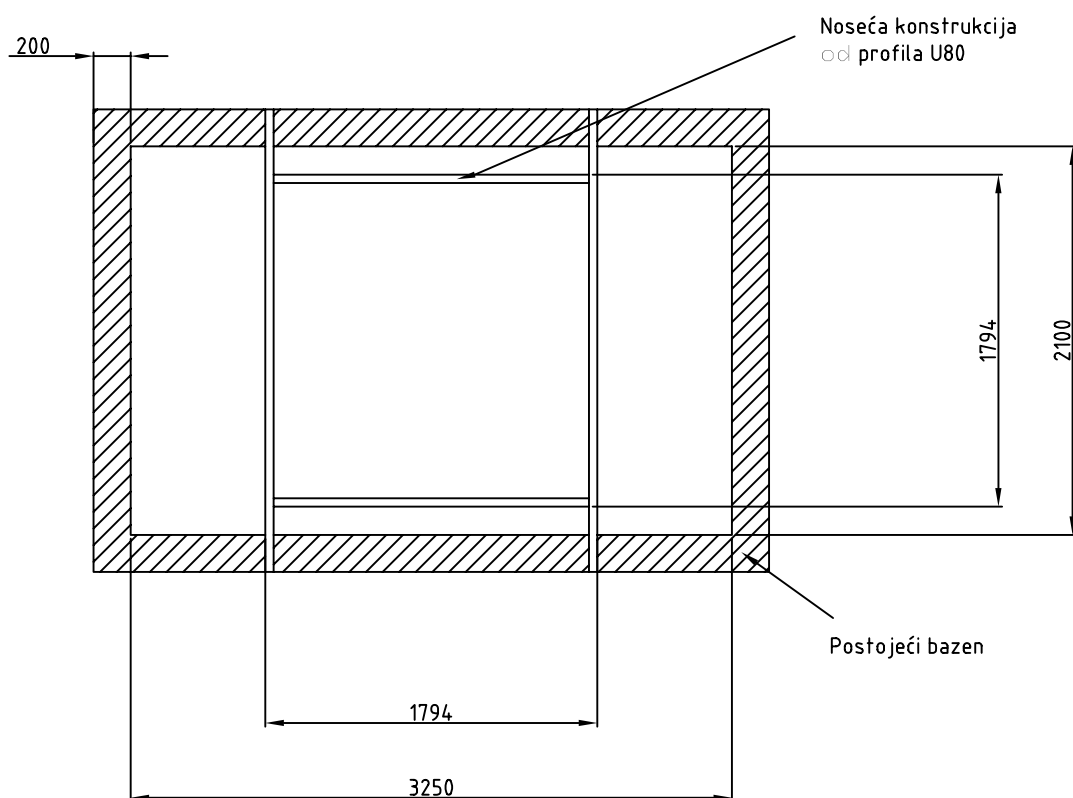

OPREMA ZA RASHLADILNE SISTEME

Merna skica RASHLADNE KULE EWK 324

Varijanta bez kade za vodu

02-1060-002-0209-SR Zadržavamo pravo na tehničke izmene!

OPREMA ZA RASHLADNE SISTEME

Skica temelja RASHLADNE KULE EWK 324

Varijanta bez kade za vodu

Napomene:

- Izgled temelja i čelične konstrukcije
- Tolerancije temelja su po DIN 18205