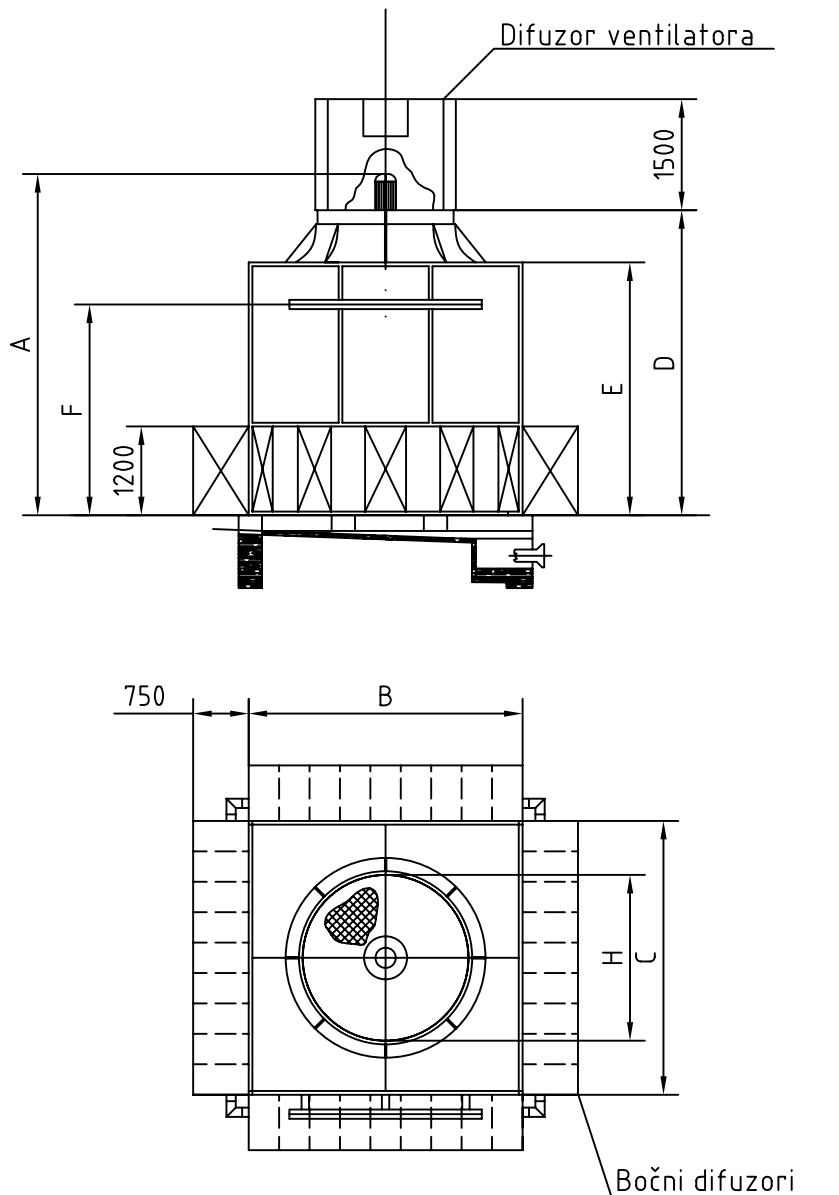

Merna skica RASHLADNE KULE EWB 3600

Sa ulaznim i izlaznim prigušivačem buke

02-2050-002-0209-SR Zadržavamo pravo na tehničke izmene!

Tip EWB	Masa u kg		A	B	C	D	E	F	G	H	J	K
	U radu	Neto	mm	mm	mm	mm	mm	mm	mm	mm	mm	mm
3600/06/09	11500	8600	5100	6150	6150	4266	3416	2848	3421	4000	300	625